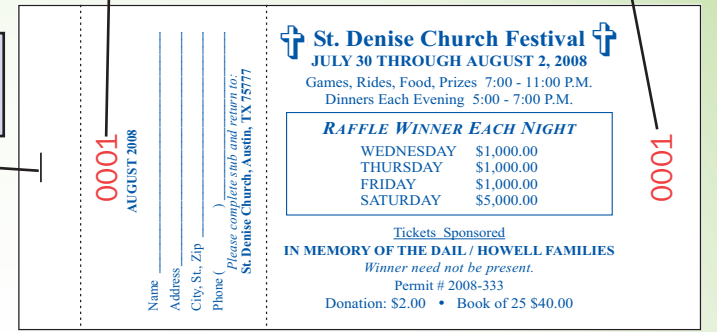

ESPECIALISTAS DE LIBROS DE RIFA

TINTA AZUL (REFLEX)

EXTRAS PERFORACIONES PARA FACILIDAD DE SEPARACIÓN

ESTÁNDAR:

- 18/20 lb Papel Blanco Bond (Dependiendo de disponibilidad)
- Tamaño Total: 2 3/4"x5 1/2"
- Portada Sencilla
- Ninguna Contraportada
- 12 Líneas de Texto en la Boleta
- 4-5 Líneas de Texto en el Talón
- Tinta Azul (Reflex)
- Números en Rojo - 2 Posiciones
- 2 Perforaciones
- 1 Grapa
- **NO Números Dobles Garantizado**

PRECIOS SUGERIDO AL POR MENOR

GRAPA

NÚMEROS EN 2 POSICIONES EN TINTA ROJA