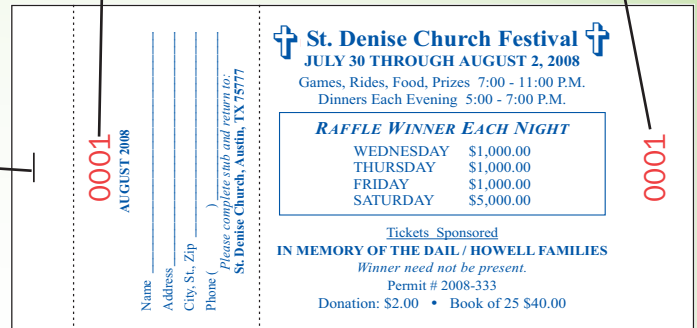

**PRECIOS SUGERIDO AL POR MENOR**

GRAPA

**NÚMEROS EN 2 POSICIONES EN TINTA ROJA**

**EXTRA CARGOS**

Extra Líneas: Después de 12 líneas de cada lado - \$4.00 por línea  
 Pantalla: \$30.00 no más grande de 2"x2" - no cargo si esta en arte  
 Color Tinta: Otro que no sea azul (reflex) estándar